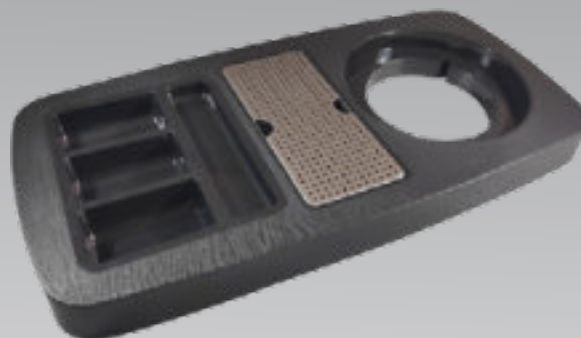

18697

Vassoio cortesia con attacco
integrato per bollitore
con cod. **18709**
Courtesy tray