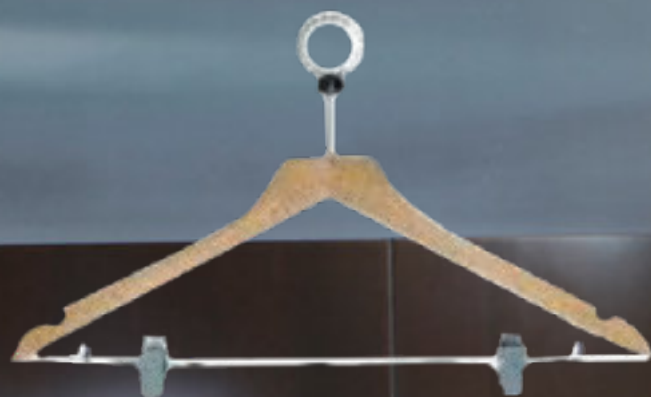

ACCESSORI PER LA CAMERA - ROOM ACCESSORIES

18004

Portabito in legno con finitura acero, con testa ricurva, con anello antifurto cromato e pinze portapantaloni
Dress hanger wooden