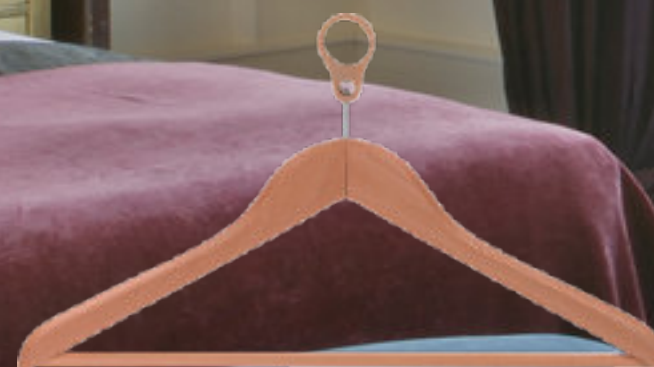

18006

Portabito in legno con finitura acero, con testa ricurva e con anello antifurto cromato
Dress hanger wooden